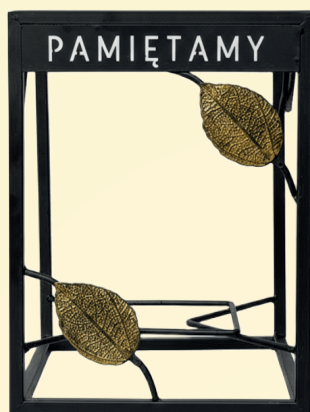

AGNES
— LED CANDLES —

RAMKI

Kwadrat Pamiętamy

Kod produktu: 6376

Wymiary: 20x20x26cm

Pakowanie: 1szt.

Karton: 6x1szt. (6szt.)

Skontaktuj się aby poznać cenę