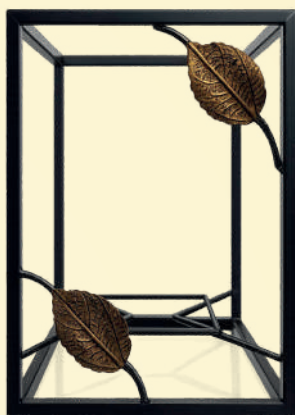

Kwadrat

Kod produktu: 5768

Wymiary: 20x20x26cm

Pakowanie: 1szt.

Karton: 6x1szt. (6szt.)

Skontaktuj się aby poznać cenę