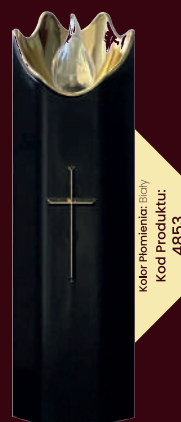

Czarny Korpus 18cm

Kolor: Czarny korpus, złoty krzyż i lustro
Kolor płomienia: Biały, żółty lub czerwony
Wysokość: 18cm   **Średnica:** 5,5cm
Zasilanie: 2xAA / R6 (w zestawie)
Pakowanie: 12szt/display
Karton: 12x12 display (144sztuk)